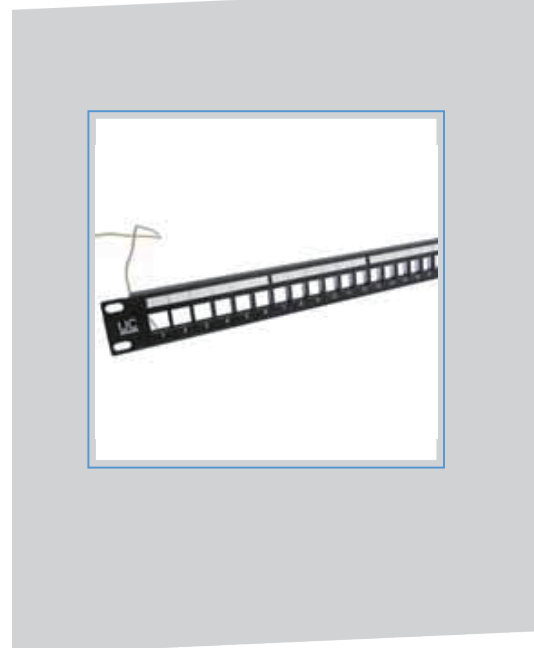

# UC C500 PP S BK 24 1U

19" 1U 24P FTP,Keystone Panel, Empty,  
Cat.5e / Cat.6 / Cat.6A, 180°

RoHS

## 構造規格

本體材質	SPCC · 黑色烤漆塗裝 · 厚度約1.8mm
塑料材質	ABS+PC · 符合UL94V0
纜線後支架	ABS+PC · 符合UL94V0
適用插座	Cat.5e/Cat.6/Cat.6A UTP/FTP · 180°

## 產品特點

- 標準1U 24port最佳的使用空間設計。
- 每組含接地組件，降低干擾提升系統傳輸效能。
- 壓克力標示窗口，可自行定義及標註每埠使用狀態。
- 提供後端可拆式托線架可減少纜線垂掛拉力，並保持纜線最佳彎曲半徑。
- 可依實際需求安裝各種款式多種顏色插座。