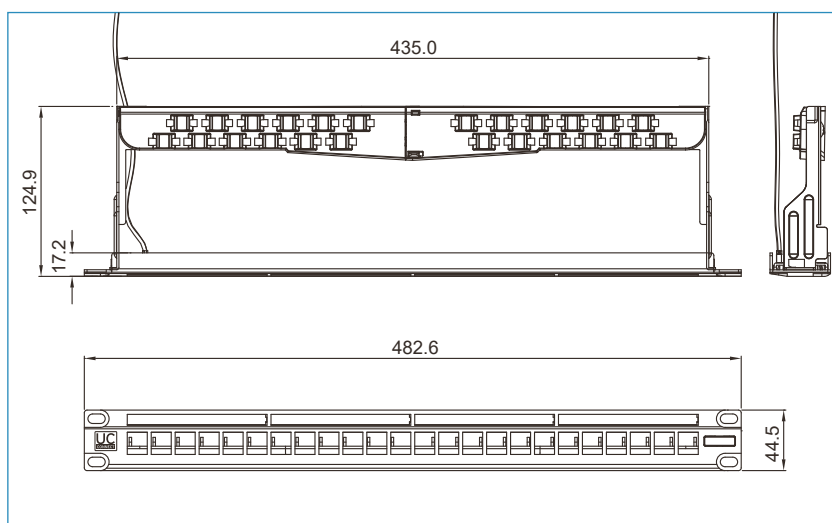

# UC C500 PP S BK 24 1U

19" 1U 24P FTP,Keystone Panel, Empty,  
Cat.5e / Cat.6 / Cat.6A, 180°

RoHS

## 構造規格

本體材質	SPCC · 黑色烤漆塗裝 · 厚度約1.8mm
塑料材質	ABS+PC · 符合UL94V0
纜線後支架	ABS+PC · 符合UL94V0
適用插座	Cat.5e/Cat.6/Cat.6A UTP/FTP · 180°

## 產品特點

- 標準1U 24port最佳的使用空間設計。
- 每組含接地組件，降低干擾提升系統傳輸效能。
- 壓克力標示窗口，可自行定義及標註每埠使用狀態。
- 提供後端可拆式托線架可減少纜線垂掛拉力，並保持纜線最佳彎曲半徑。
- 可依實際需求安裝各種款式多種顏色插座。

## 訂購資訊

產品編號	產品內容	產品包裝
PPS0118	19" 1U 24P FTP,Keystone Panel, Empty, Cat 5e / 6 / 6a, 180°	1 pc/box